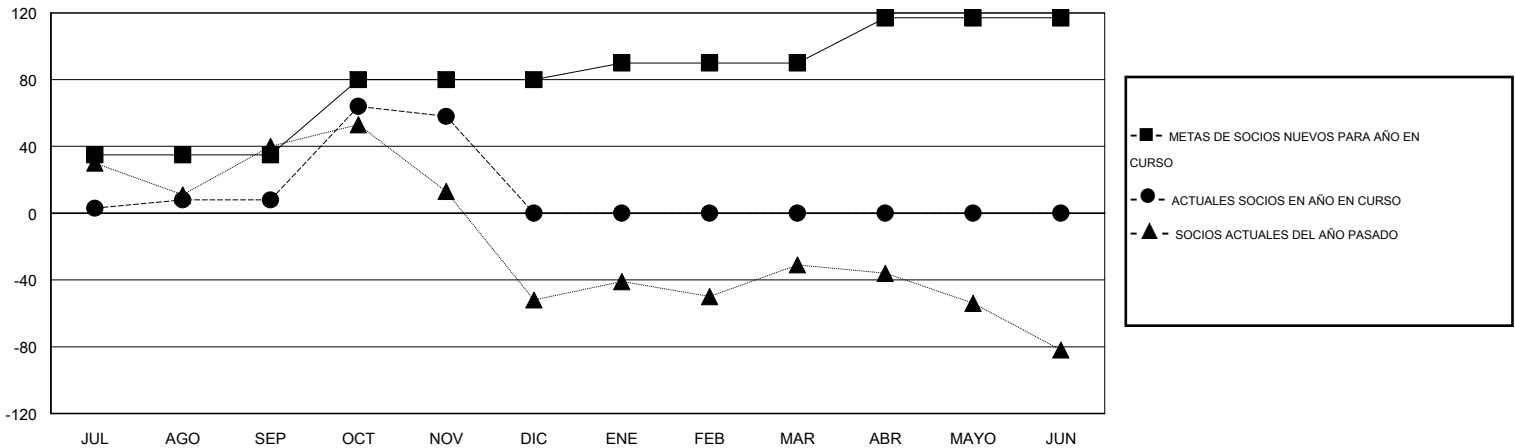

MONTHLY MEMBERSHIP PROGRESS REPORT

District M 2

Results as of: 11/30/2014

GMT: Pedro Marrello

UBICACIÓN PARAGUAY

GMT DE AE 3

Clubes					socios				
RESULTADOS DE 2014-2015					RESULTADOS DE 2014-2015				
TRIMESTRE	META DE CLUBES NUEVOS	NUEVOS CLUBES	CLUBES DADOS DE BAJA	GANANCIA/PÉRDIDA NETA	TRIMESTRE	META DE SOCIOS NUEVOS	SOCIOS FUNDADORES Y NUEVOS SOCIOS AÑADIDOS	SOCIOS DADOS DE BAJA	GANANCIA/PÉRDIDA NETA
JUL/AGO/SEP	1	0	0	0	JUL/AGO/SEP	35	33	25	8
OCT/NOV/DIC	1	2	0	2	OCT/NOV/DIC	45	69	19	50
ENE/FEB/MAR	0	0	0	0	ENE/FEB/MAR	10	0	0	0
ABR/MAYO/JUN	1	0	0	0	ABR/MAYO/JUN	27	0	0	0

METAS Y CIFRA ACUMULATIVA DE CLUBES NUEVOS

METAS Y CIFRA ACUMULATIVA DE SOCIOS

CLUBES DADOS DE BAJA: 0	14 CLUBS OF 42 AÑADIERON 1 O MÁS SOCIOS NUEVOS	DISTRIBUCIÓN POR SEXO
		MASCULINO 657 (57.48%)
		FEMENINO 486 (42.52%)
SOCIOS DADOS DE BAJA	CLIC AQUÍ PARA DATOS DE SALUD DE CLUB	SOCIOS EN UNIDAD FAMILIAR 383
FALLECIDOS 5		CABEZA DE FAMILIA 153
CLUB CANCELADO 0		NO ES CABEZA DE FAMILIA 230
OTRO 39		
TOTAL 44		