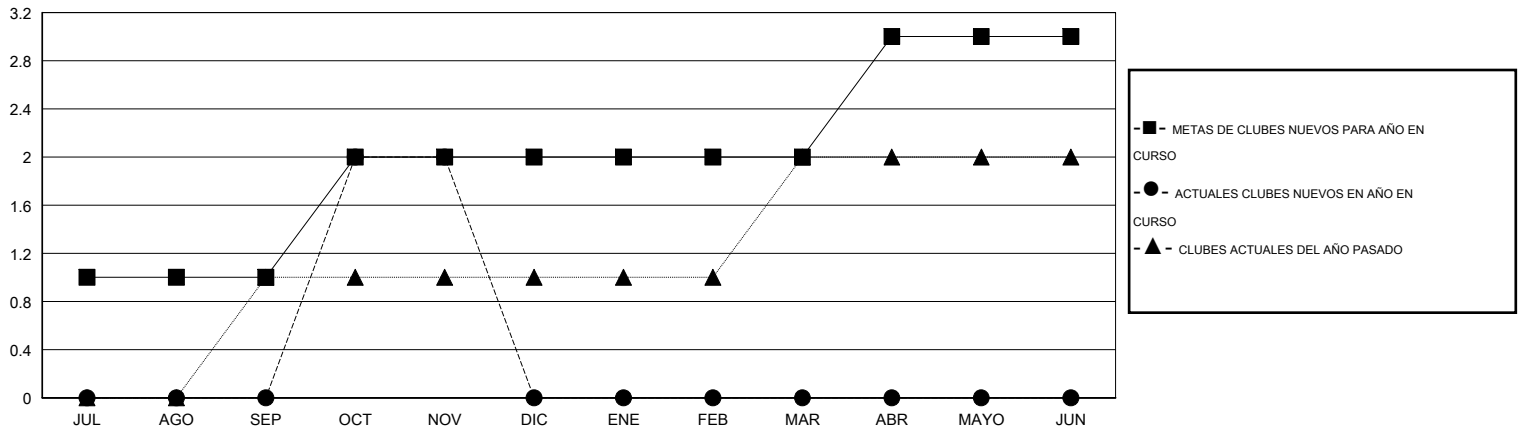

MONTHLY MEMBERSHIP PROGRESS REPORT

District M 2

Results as of: 11/30/2014

GMT: Pedro Marrello

UBICACIÓN PARAGUAY

GMT DE AE 3

Clubes					socios				
RESULTADOS DE 2014-2015					RESULTADOS DE 2014-2015				
TRIMESTRE	META DE CLUBES NUEVOS	NUEVOS CLUBES	CLUBES DADOS DE BAJA	GANANCIA/PÉRDIDA NETA	TRIMESTRE	META DE SOCIOS NUEVOS	SOCIOS FUNDADORES Y NUEVOS SOCIOS AÑADIDOS	SOCIOS DADOS DE BAJA	GANANCIA/PÉRDIDA NETA
JUL/AGO/SEP	1	0	0	0	JUL/AGO/SEP	35	33	25	8
OCT/NOV/DIC	1	2	0	2	OCT/NOV/DIC	45	69	19	50
ENE/FEB/MAR	0	0	0	0	ENE/FEB/MAR	10	0	0	0
ABR/MAYO/JUN	1	0	0	0	ABR/MAYO/JUN	27	0	0	0

METAS Y CIFRA ACUMULATIVA DE CLUBES NUEVOS

METAS Y CIFRA ACUMULATIVA DE SOCIOS

CLUBES DADOS DE BAJA: 0	14 CLUBS OF 42 AÑADIERON 1 O MÁS SOCIOS NUEVOS	DISTRIBUCIÓN POR SEXO
		MASCULINO 657 (57.48%)
		FEMENINO 486 (42.52%)
SOCIOS DADOS DE BAJA	CLIC AQUÍ PARA DATOS DE SALUD DE CLUB	SOCIOS EN UNIDAD FAMILIAR 383
FALLECIDOS 5		CABEZA DE FAMILIA 153
CLUB CANCELADO 0		NO ES CABEZA DE FAMILIA 230
OTRO 39		
TOTAL 44		